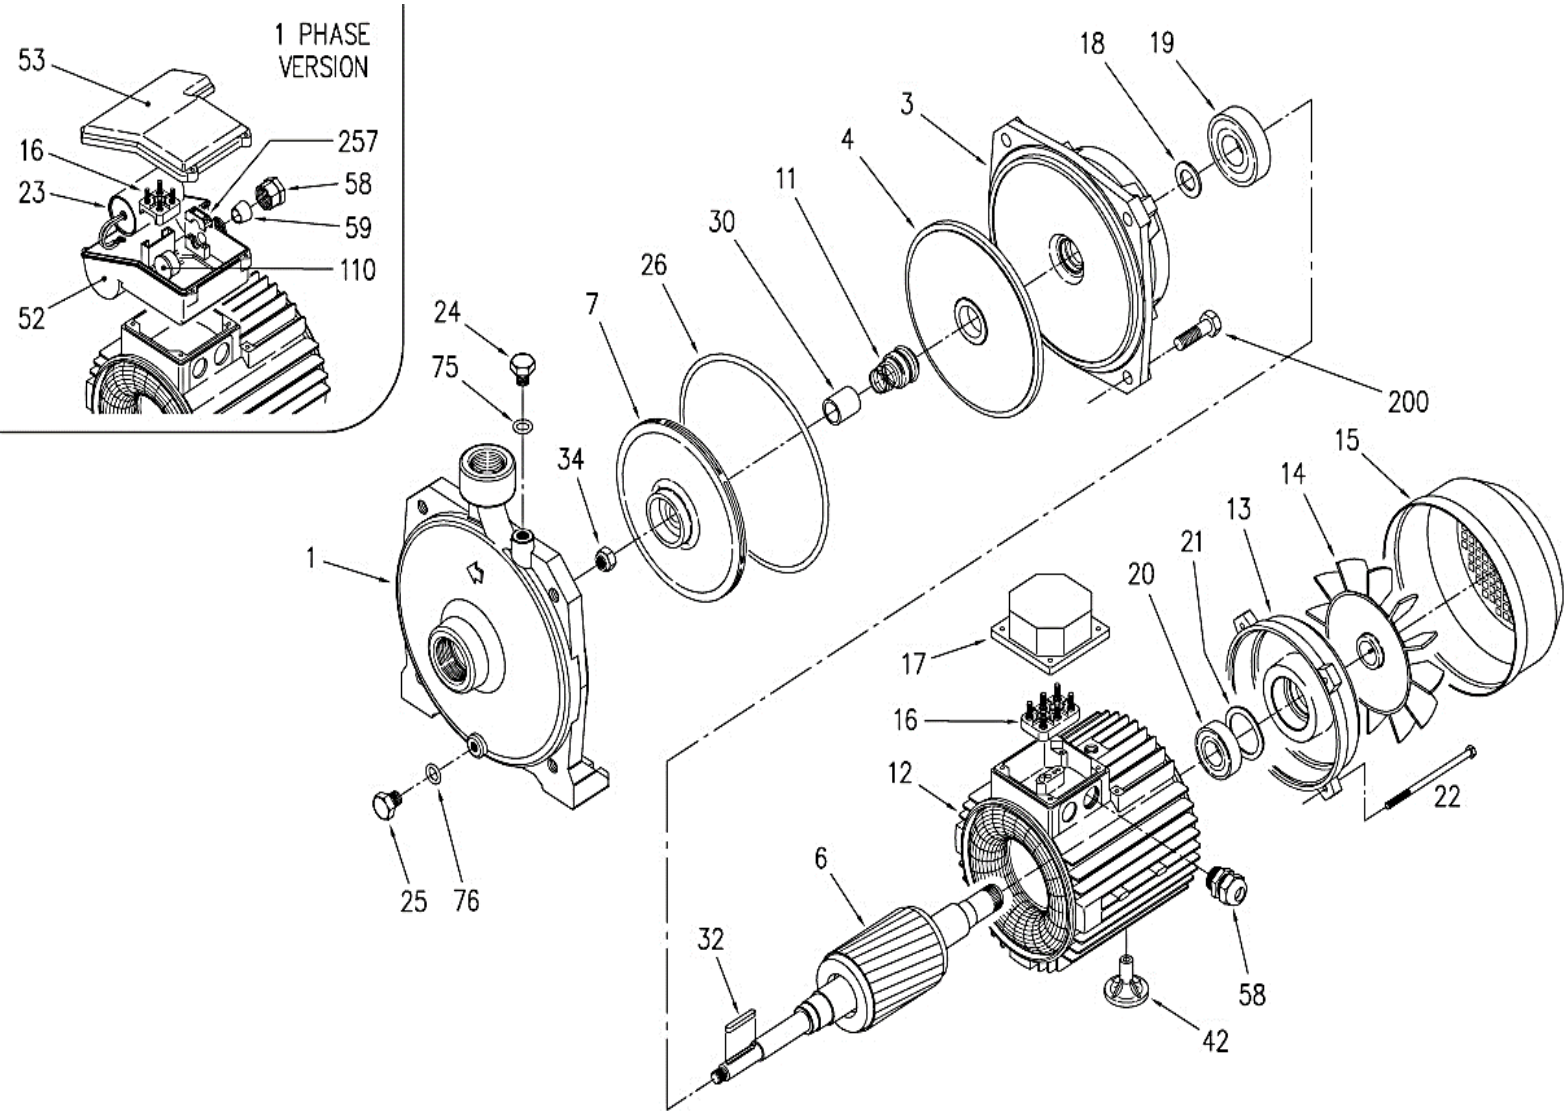

نقشه انفجاری الکتروپمپ تک پروانه CMB

CMB 1~ 50HZ

Pos	Part name	0.75 M	1.00 M	1.50 M	2.00 M
		1170090000	117010000	117015000A	117020000A
001	Casing	240020015		240020014	
003	Motor bracket	240280001		240080004	
004	Casing cover	241438000		---	---
006	Shaft with rotor	275412713	275412719	275412752	275412753
007	Impeller	240050617	240050517	240050017	240150806
011-K	Mechanical seal fix	364500013		364500024	
011-K	Mechanical seal roll	364500013		364500024	
012	Motor frame	277930008	277930174	277930015	277930234
013	Motor cover	230225501		230225015	230225091
014	Fan	369950002		369950008	
015	Fan cover	362250002		362250004	
016	Terminal board	365940253		365940254	
018-K	Splash ring	364500013		364500024	
019	Bearing	360306202		360306204	
020	Bearing	360306202		360306203	
021	Adjusting ring	360600035		360600040	
022	Tie rod	369305135		369305148	369305161
023	Capacitor	361400140	361402200	361401350	361401400
024	Priming plug	375192000			
025	Drain plug	375192000			
026-K	O – ring	364500013		364500024	
030-K	Mechanical seal spacer	364500013		364500024	
032-K	Key	364500013		364500024	
034-K	Impeller nut	364500013		364500024	
042	Key	342572001			342572002
052	Capacitor box	363200500		363200201	
053	Capacitor box cover	363201100		363201101	
058	Cable entry	363201200		363201101	
059	Conic gasket	363201300		363201201	
075-K	Washer	364500013		364500024	
076-K	Washer	364500013		364500024	
110	Protector	--	--	369450504	369450505
200	Screw	369600006			
257	Wire clamp	366550011		366550012