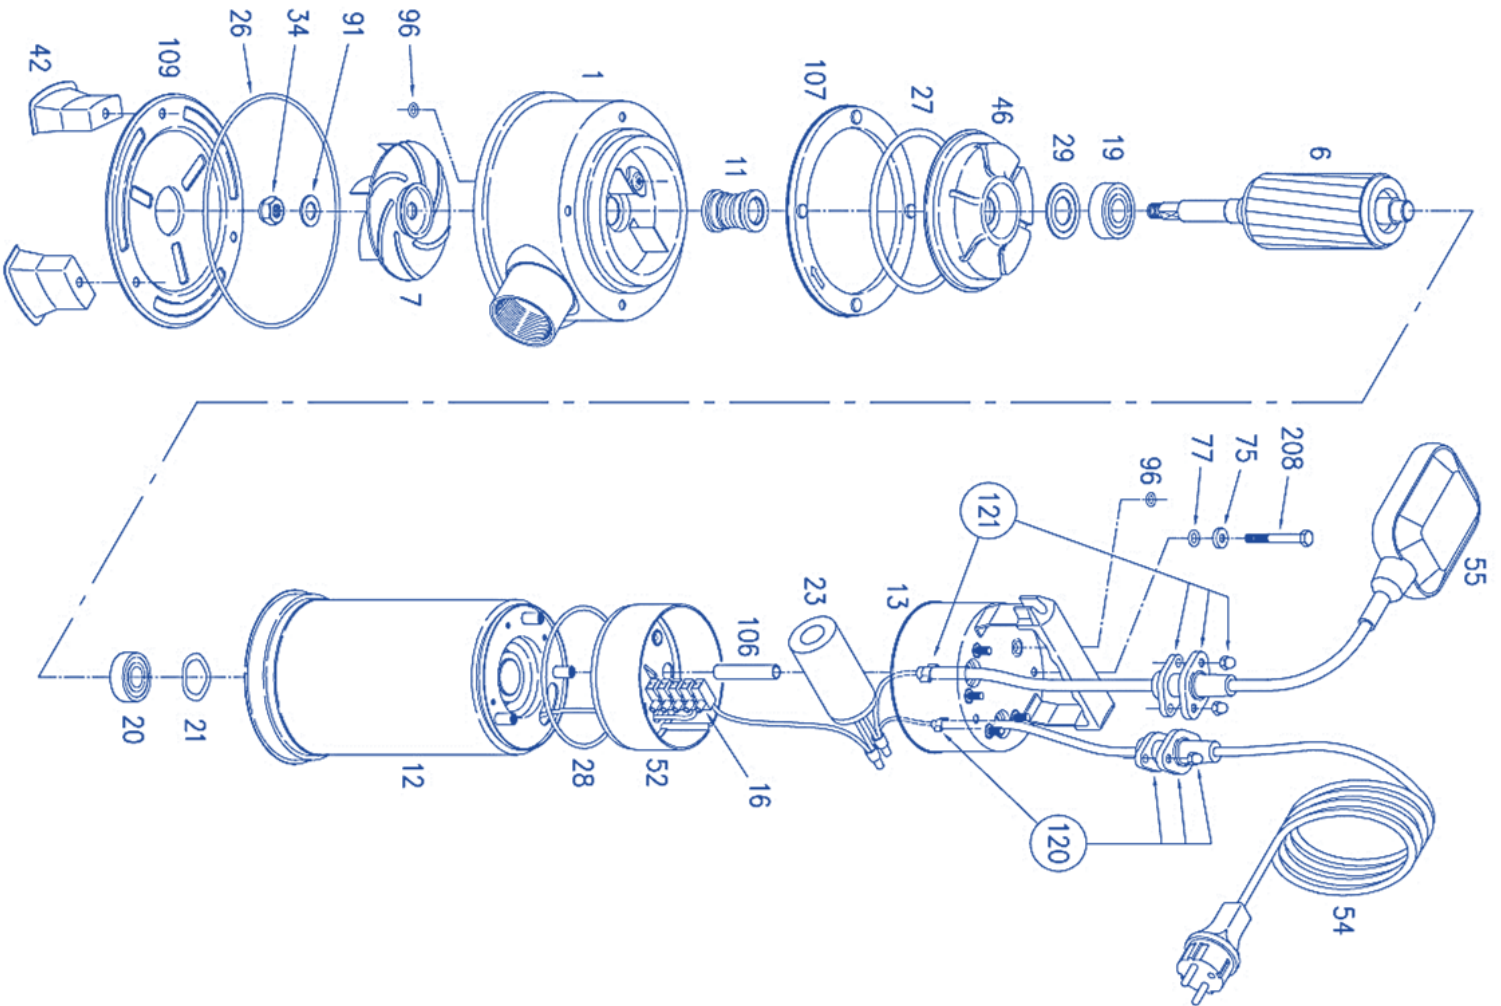

نقشه انفجاری پمپ RIGHT

DESCRIZIONE DELLA MODIFICA							DIS. ROSA	DESCRIZIONE	RIGHT	N° DISEGNO
							NORM.			01355
							DATA 10.10.2001			REVISIONI

RIGHT 1~

Pos	Part Name	75M	75M SG	100M	100M SG
		1771030021	1771031321	1771050021	1771051321
001	Casing DW	251402130			
006	Shaft with rotor	275412194		275412193	
007	Impeller	241450716		241450715	
011	Mechanical seal	360490500			
012	Motor frame	257902125		257902131	
013	Motor cover	251402189	251402190	251402189	251402190
016	Terminal board	365993001	365993000	365993001	365993000
019	Bearing	360326203			
020	Bearing	360316202			
021	Adjusting ring	360600035			
023	capacitor	361401200		361401315	
026	O ring	360901643			
027	O ring	360951073			
028	O ring	360959802			
029	Washer	241476001			
034	Impeller nut	363300013			
042	Foot	371472032			
046	Bearing housing	240480007			
052	Terminal insulating box	372582001			
054	Power cable	367900008			
055	Flout switch	365231006	--	365231006	--
075	Washer	360676020			
077	O ring	360906020			
091	Washer	360676023			
096	O ring	360914480			
106	Screw Spacer	375434024			
107	Coupling ring	251402129			
109	Suction side cover	230225068			
120	Cable connector kit power	352665014			
121	Cable connector kit flout	352665014	--	352665014	--
208	screw	369605006			