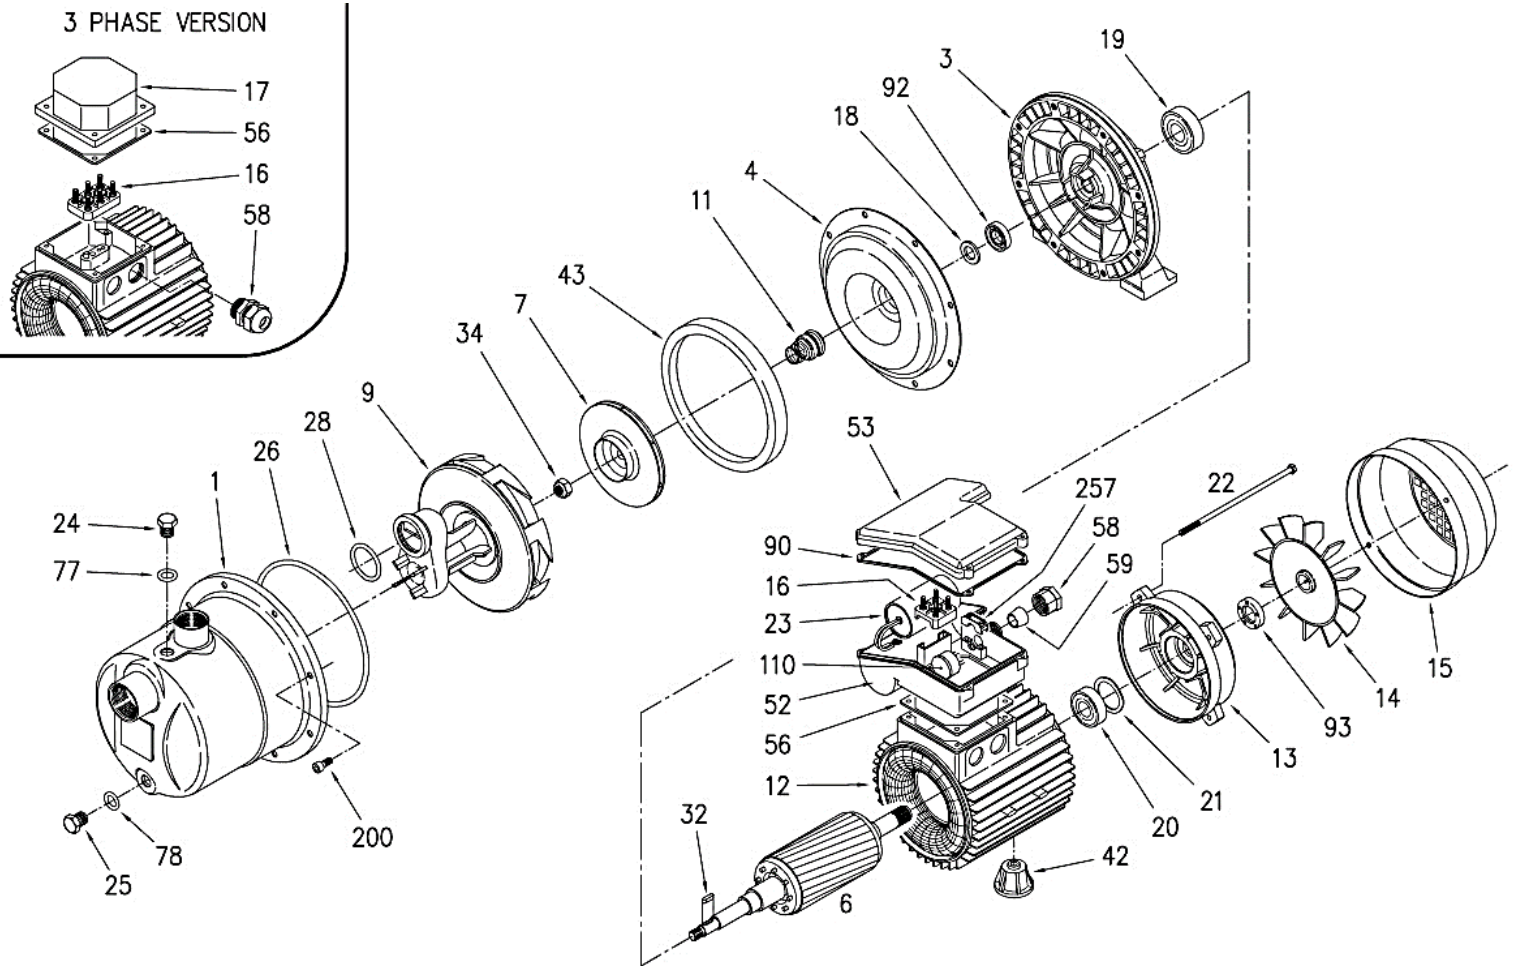

نقشه انفجاری الکتروپمپ خودمکش تمام استیل JEX

3 PHASE VERSION

JEX 1~ 50HZ

Pos	Part name	JEXM/A 80	JEXM/A 100	JEXM/A 120	JEXM/A 150
		1650040000	1650050000	1650060000	1650070000
001	Casing	251420682			
003	Motor bracket	240280545			240280546
004	Casing cover	251438005			
006	Shaft with rotor	275412551	275412084		275412601
007	Impeller	251450006	251450700		251450707
009	Diffuser+Venturi tube	342535022			342535021
011	Mechanical seal roll	360407115			
011	Mechanical seal fix	360408116			
012	Motor frame	277930753	277930174		277930800
013	Motor cover	230225071			230225072
014	Fan	369950002			369950008
015	Fan cover	362250071			362250080
016	Terminal box	365940253			365940254
018	Splash ring	367650150			
019	Bearing	360306203			360306204
020	Bearing	360306202			360306203
021	Adjusting ring	360600035			360600040
022	Tie rod	369305135			369305148
023	Capacitor	361402160	361402200		361402315
024	Priming plug	375192002			
025	Drain plug	375192002			
026	O - ring	360931647			
028	O - ring	360923460			
032	Key	361304414			
034	Impeller nut	363300013			
042	Foot	371415013			371415015
043	Spacer diffuser	342535010			
052	Terminal box	363200550			363200201
053	Terminal box cover	363201104			363201101
056	Box gasket	364700810			364700811
058	Cable entry	363201200			363201201
059	Capacitor cable entry	363201300			363201301
077	O - ring	360961395			
078	O - ring	360961395			
110	protector	--	--	--	369450503
200	Screw	369600023			
257	Wire clamp	366550011			366550012