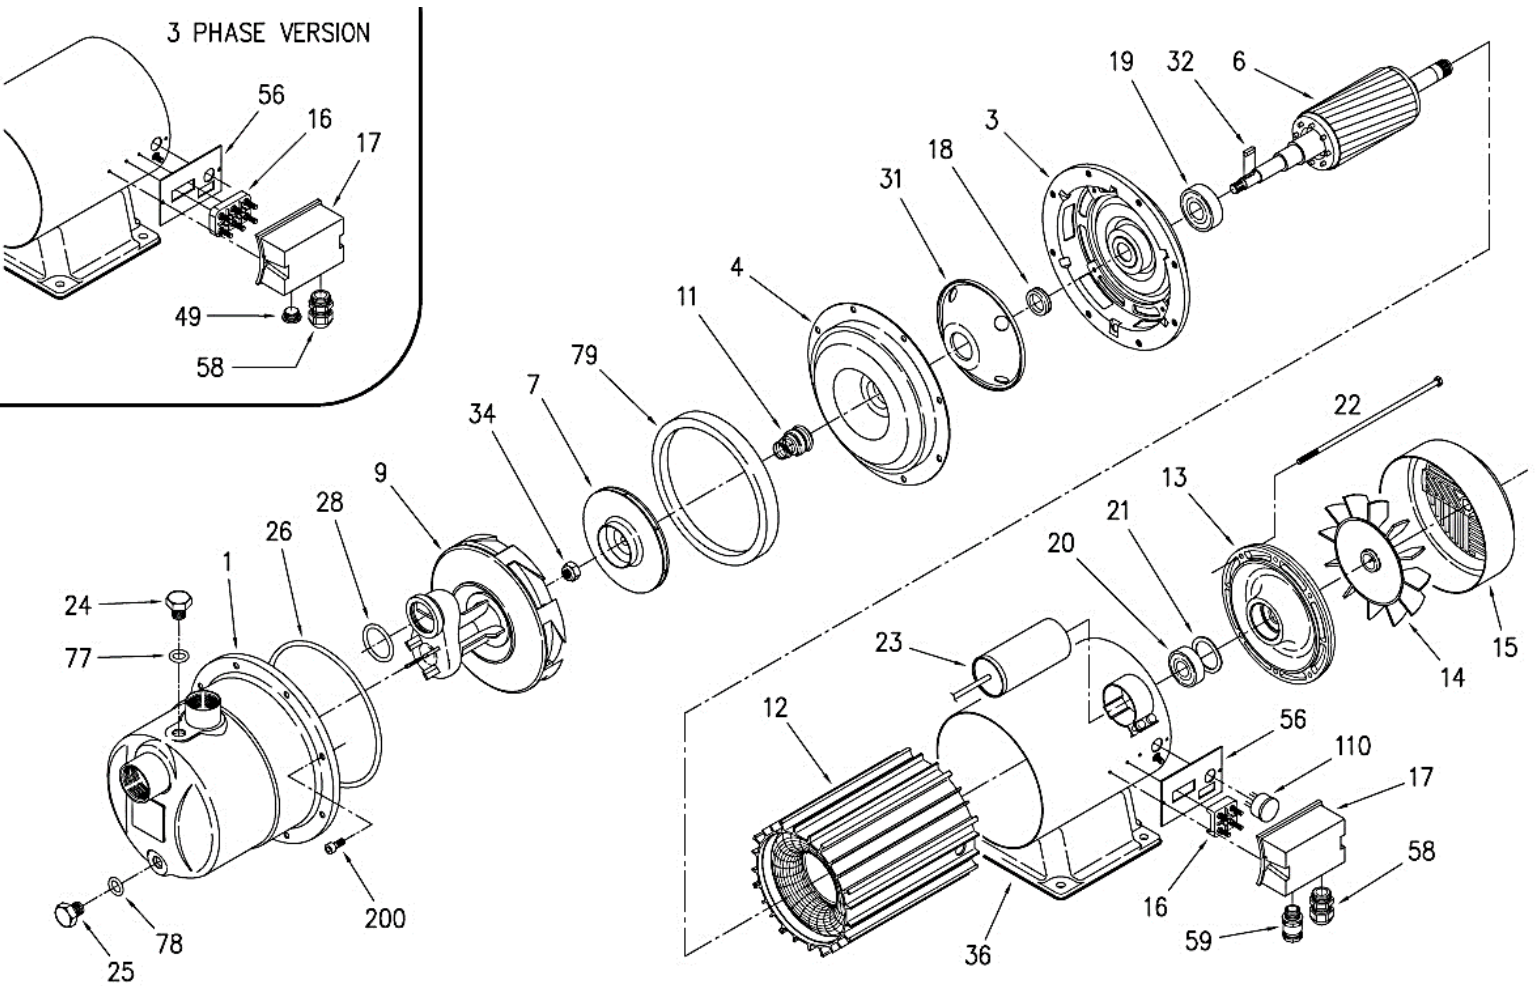

نقشه انفجاری الکتروپمپ خودمکش تمام استیل JE

JE 1~ 50HZ

Pos	Part name	JEM 80	JEM 100	JEM 120	JEM 150
		1650040000	1650050000	1650060000	1650070000
001	Casing	251420682			
003	Motor bracket	251402095			251402096
004	Casing cover	251438005			
006	Shaft with rotor	275412028	275412128	275412221	
007	Impeller	251450006	251450700	251450707	
009	Diffuser+Venturi tube	342535022			342535021
011	Mechanical seal roll	360408116			
011	Mechanical seal fix	360407115			
012	Motor frame	257930320	257930119	257930013	
013	Motor cover	230225006			230225008
014	Fan	369950002			369950008
015	Fan cover	362222001			362222006
016	Terminal box	365940253			365940254
017	Terminal box cover	363232056			363232057
018	Splash ring	367650150			367650190
019	Bearing	360306203			360306204
020	Bearing	360306202			360306203
021	Adjusting ring	360600035			360600040
022	Tie rod	369393014	369393018	369393025	
023	Capacitor	361402160	361402200	361404315	
024	Priming plug	375192002			
025	Drain plug	375192002			
026	O – ring	360931647			
028	O – ring	360923460			
031	Thrust flange	371434019			371434020
032	Key	361304414			
034	Impeller nut	363300013			
036	External motor casing	255402058	255402081	255402081	255402090
056	Box gasket	364700700			364700800
058	Cable entry	366550010			
059	Capacitor cable entry	--	--	--	366550009
077	O - ring	360961395			
078	O - ring	360961395			
079	Space diffuser	342535010			
110	protector	--	--	--	369450503
200	Screw	369644000			