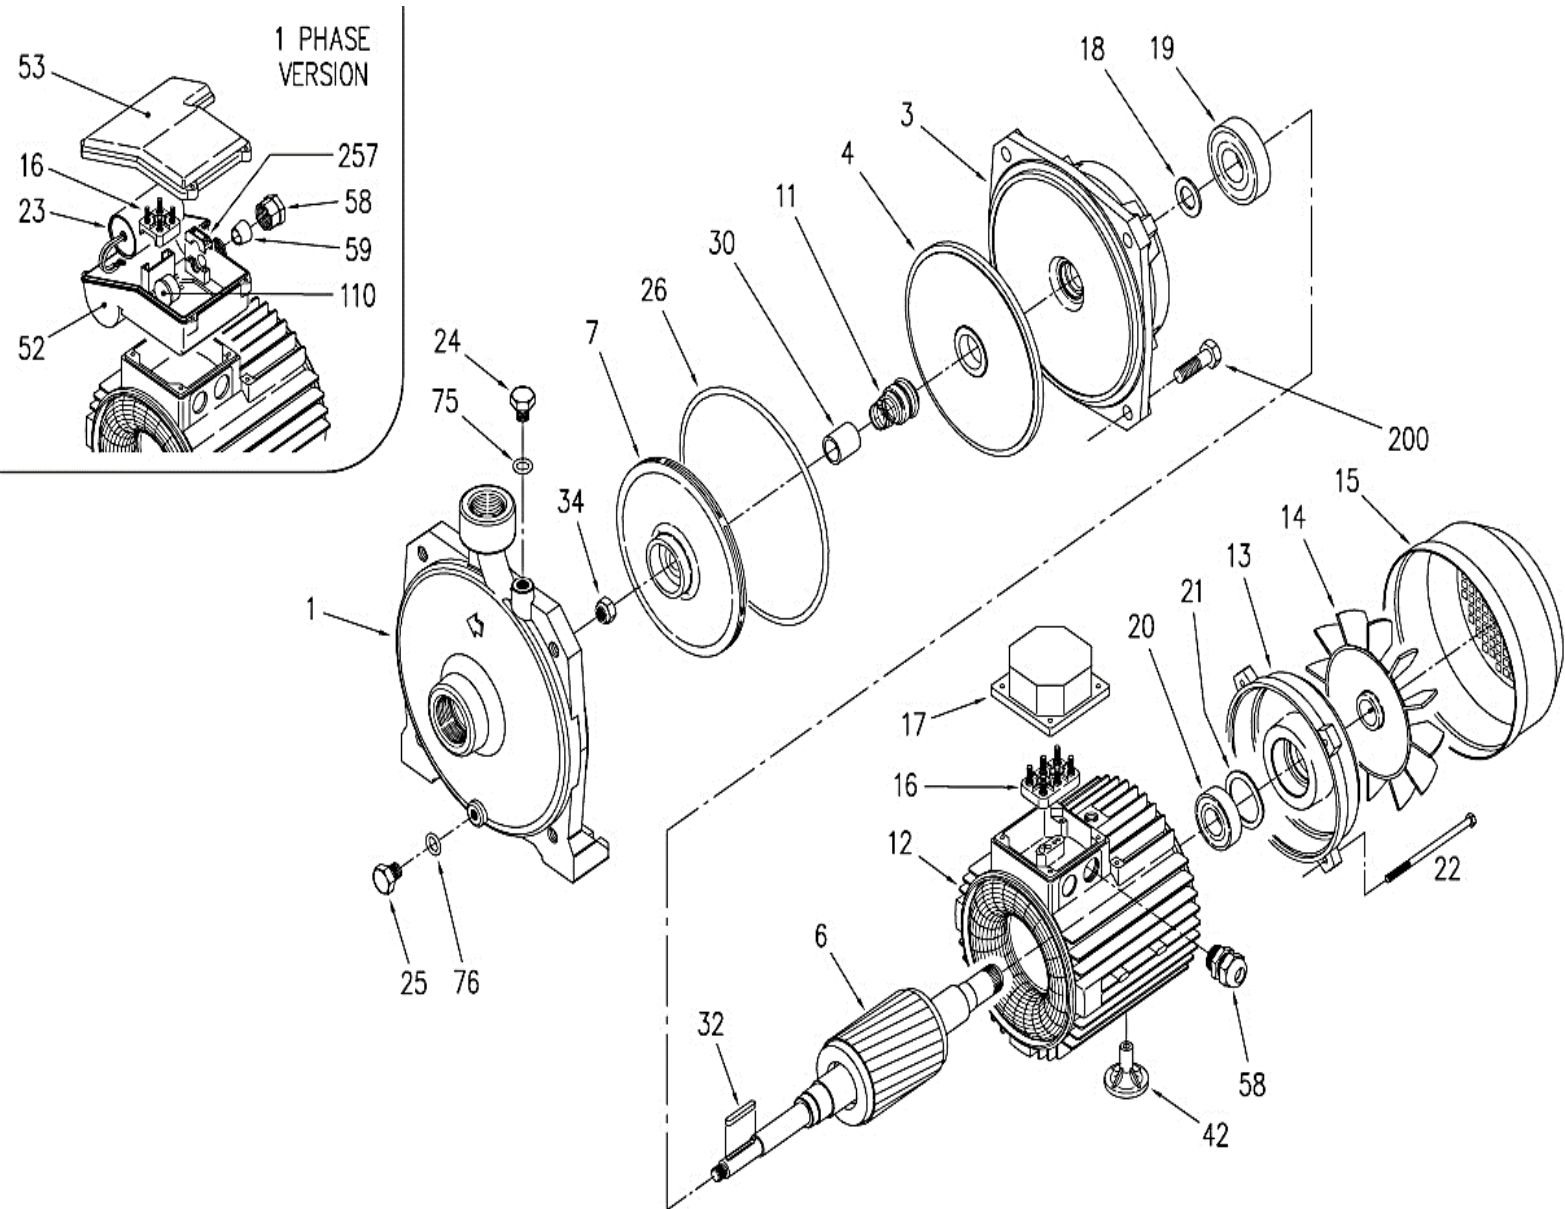

نقشه انفجاری الکتروپمپ تک پروانه CMD

CMD 1~ 50HZ

| Pos | Part name | 0.75 M | 1.00 M | 1.50 M | 2.00 M |
|-------|------------------------|------------|-----------|------------|------------|
| | | 1170090000 | 117010000 | 117015000A | 117020000A |
| 001 | Casing | 240020015 | | 240020014 | |
| 003 | Motor bracket | 240280001 | | 240080004 | |
| 004 | Casing cover | 241438000 | | --- | --- |
| 006 | Shaft with rotor | 275412713 | 275412719 | 275412752 | 275412753 |
| 007 | Impeller | 240050617 | 240050517 | 240050017 | 240150806 |
| 011-K | Mechanical seal fix | 364500013 | | 364500024 | |
| 011-K | Mechanical seal roll | 364500013 | | 364500024 | |
| 012 | Motor frame | 277930008 | 277930174 | 277930015 | 277930234 |
| 013 | Motor cover | 230225501 | | 230225015 | 230225091 |
| 014 | Fan | 369950002 | | 369950008 | |
| 015 | Fan cover | 362250002 | | 362250004 | |
| 016 | Terminal board | 365940253 | | 365940254 | |
| 018-K | Splash ring | 364500013 | | 364500024 | |
| 019 | Bearing | 360306202 | | 360306204 | |
| 020 | Bearing | 360306202 | | 360306203 | |
| 021 | Adjusting ring | 360600035 | | 360600040 | |
| 022 | Tie rod | 369305135 | | 369305148 | 369305161 |
| 023 | Capacitor | 361400140 | 361402200 | 361401350 | 361401400 |
| 024 | Priming plug | 375192000 | | | |
| 025 | Drain plug | 375192000 | | | |
| 026-K | O – ring | 364500013 | | 364500024 | |
| 030-K | Mechanical seal spacer | 364500013 | | 364500024 | |
| 032-K | Key | 364500013 | | 364500024 | |
| 034-K | Impeller nut | 364500013 | | 364500024 | |
| 042 | Key | 342572001 | | | 342572002 |
| 052 | Capacitor box | 363200500 | | 363200201 | |
| 053 | Capacitor box cover | 363201100 | | 363201101 | |
| 058 | Cable entry | 363201200 | | 363201101 | |
| 059 | Conic gasket | 363201300 | | 363201201 | |
| 075-K | Washer | 364500013 | | 364500024 | |
| 076-K | Washer | 364500013 | | 364500024 | |
| 110 | Protector | -- | -- | 369450504 | 369450505 |
| 200 | Screw | 369600006 | | | |
| 257 | Wire clamp | 366550011 | | 366550012 | |