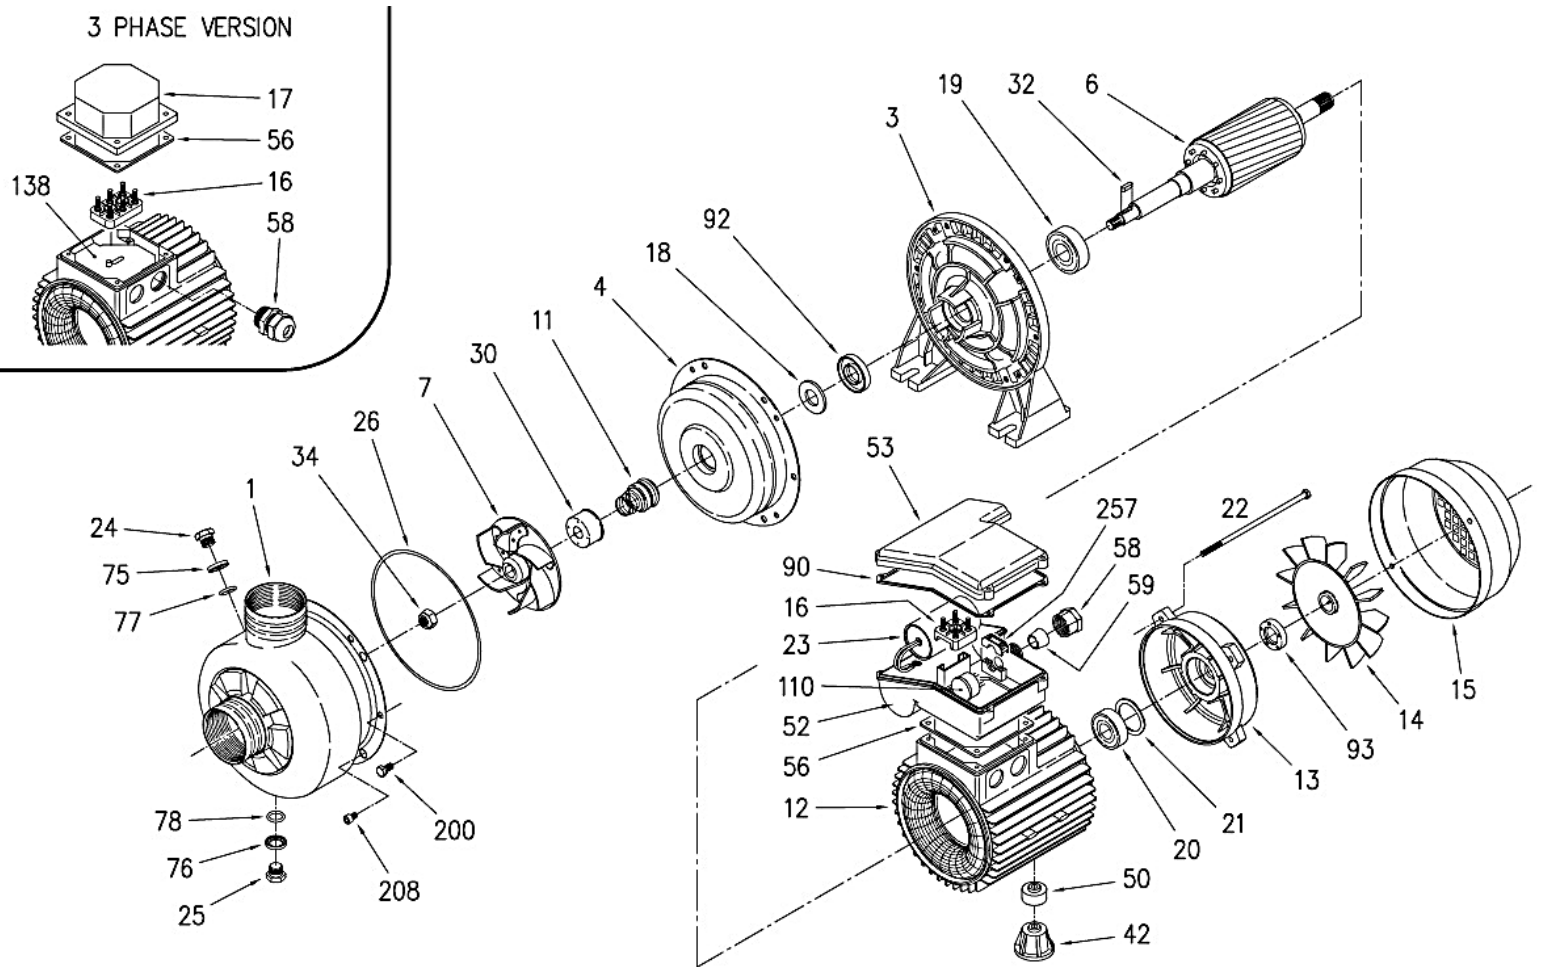

نقشه انفجاری الکتروپمپ استیل پروانه باز DWO

DWO 1~ 50Hz

Pos	Part name	150 M		200 M	
		1579070000		1579080000	
001	Casing	251420992			
003	Motor bracket	240280596			
004	Casing cover	251438027			
006	Shaft with rotor	275412605	275412238		
007	Impeller	251450978	251450977		
011-K	Mechanical seal	364500018			
012	Motor frame	277930800	277930234		
013	Motor cover	230225072	230225089		
014	Fan	369950008			
015	Fan cover	362250080			
016	Terminal board	365940254			
018-K	Casing ring	364500018			
019	Bearing	360306204			
020	Bearing	360306203			
021	Adjusting ring	360600040			
022	Tie rod	369305148	369305161		
023	Capacitor	361402315	361401400		
024	Priming plug	375192105			
025	Drain plug	375192105			
026-K	O – ring	364500018			
030-K	Splash ring	364500018			
032-K	Key	364500018			
034-K	Impeller nut	364500018			
042	Foot	371415015			
050	Spacer	371472028			
052	Terminal body	363200201			
053	Terminal cover	363201101			
056	Box gasket	364700811			
058	Cable entry	363201201			
059	Conic gasket	363201301			
075	Washer	360676006			
076	Washer	360676006			
077-k	O – ring	364500018			
078-k	O – ring	364500018			
090	Box gasket	364701520			
092	Pump side lip seal	360991540			
093	Fan side lip seal	360991529			
110	Protector	369450503	369450504		
138	Terminal insulating	361939002			
200	Screw	369600056			
208	Screw	36964401			
257	Cable clamp	366550012			