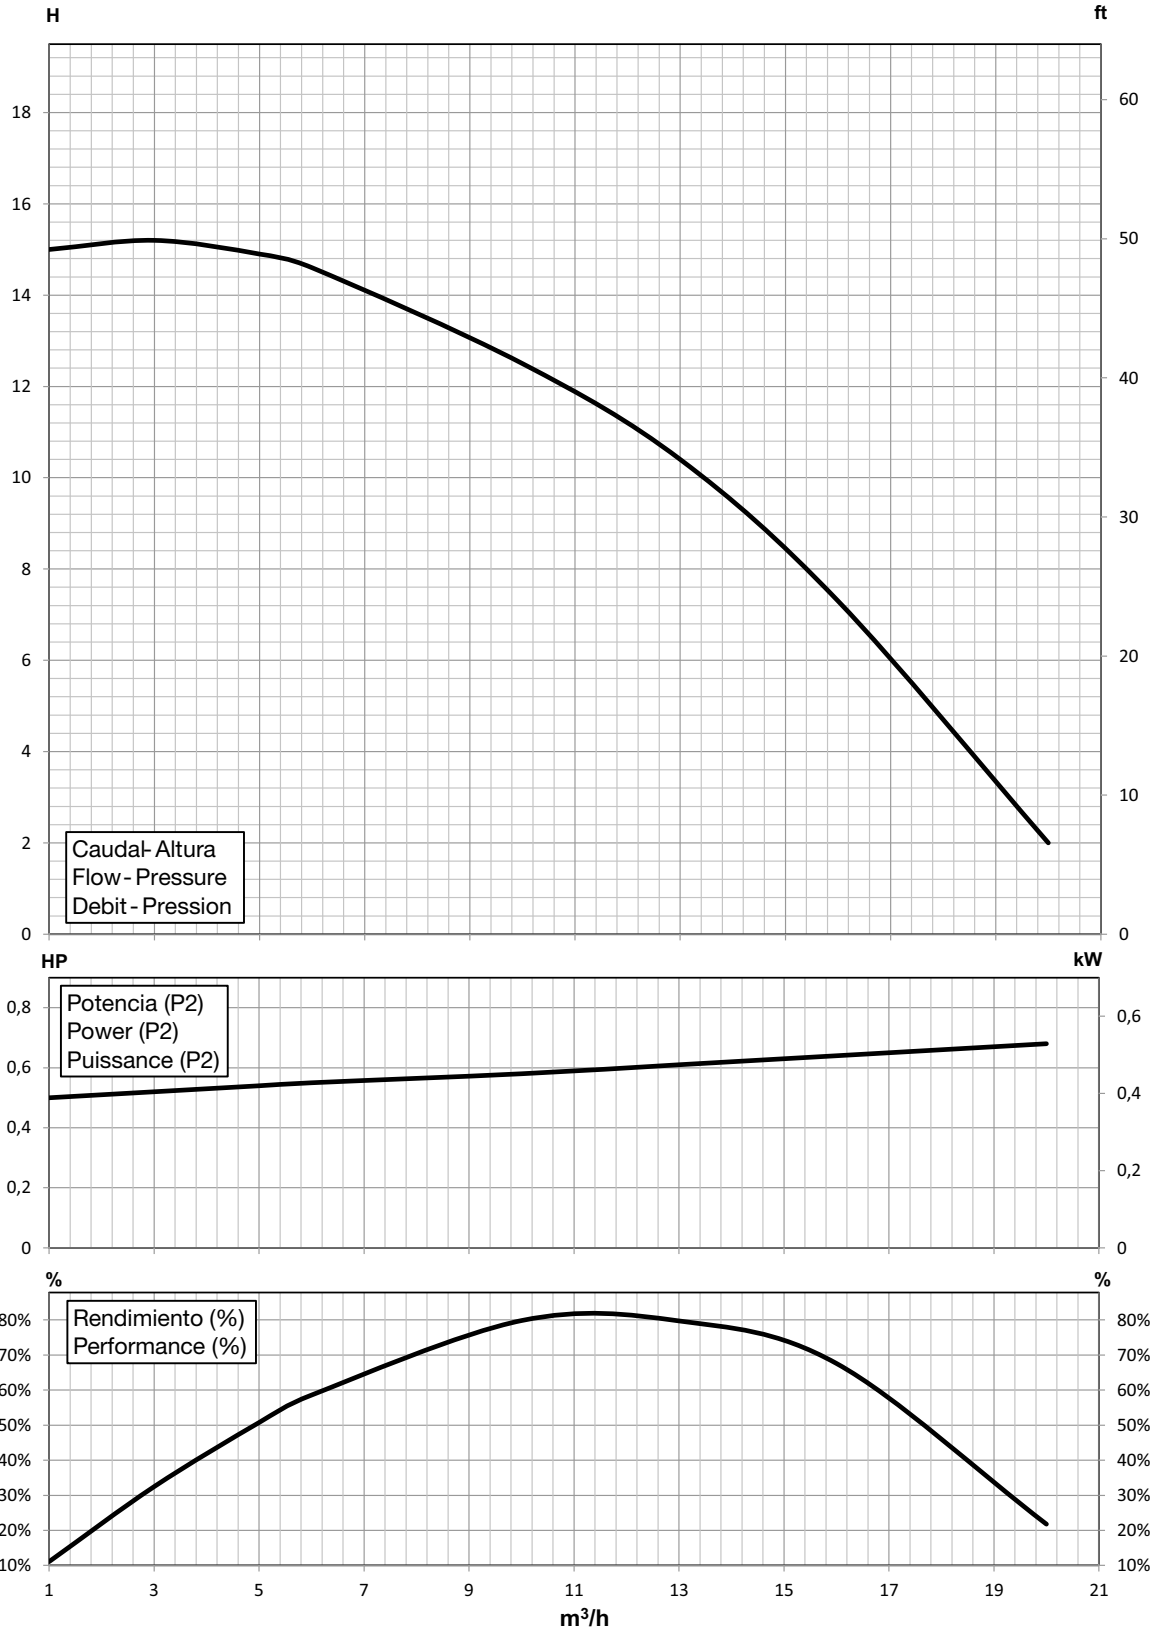

SWT

Elettropompe centrifughe autoadescanti per piscina

SWT 50